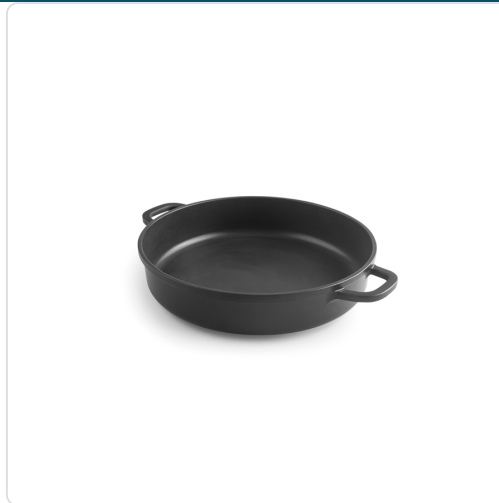

Acesso rapido
ao produto

Caçarola Induplus em Alumínio Fundido 20 cm para Indução

Informacoes do Produto

SKU:	IB301520	Modelo:	301520
Marca:	IBILI	EAN:	8411922482089

Imagens do Produto

Especificacoes

Marca	IBILI
Modelo	301520
EAN	8411922482089

Descricao Resumida

Caçarola de 20 cm em alumínio fundido, ideal para cozinhas profissionais. Garante excelente distribuição de calor e é compatível com todos os tipos de fogão, incluindo indução.

Descricao Completa

Apresentamos a caçarola redonda Induplus de 20 cm, concebida em alumínio fundido para garantir uma distribuição de calor uniforme e máxima durabilidade em cozinhas profissionais. Com 20 cm de diâmetro, adapta-se perfeitamente a diversas preparações, sendo ideal para o rush diário em restaurantes e snack-bares.