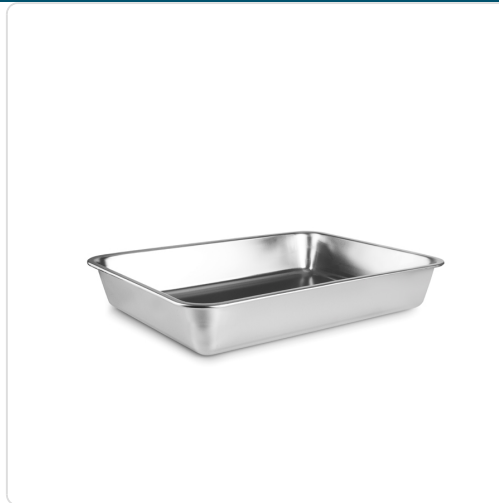

Acesso rapido
ao produto

Assadeira Retangular para Forno Inox 18/10 - 352x270x61 mm

Informacoes do Produto

SKU:	IB698635	Modelo:	698635
Marca:	IBILI	EAN:	8411922479669

Imagens do Produto

Especificacoes

Marca	IBILI
Modelo	698635

Descrição Resumida

Assadeira retangular em aço inoxidável 18/10, 352x270x61 mm, ideal para assar, gratinar e servir em cozinhas profissionais. Resistente, fácil de limpar e apta a máquina de lavar loiça.

Descrição Completa

Assadeira retangular em Aço Inoxidável 18/10 com 35,20x27x6,10 cm, ideal para confeção diária em cozinhas profissionais. A sua construção robusta e bordas elevadas previnem derrames, garantindo um serviço mais limpo e eficiente durante o "rush" do almoço ou jantar.

assadeira retangular — Características Técnicas

Propriedade	Valor
Material	Aço Inoxidável 18/10
Dimensões (CxLxA)	35,20x27x6,10 cm
Capacidade de Cesto	N/A
Temperatura Máxima	Apta para forno
Número de Imagens	4
Quantidade Mínima de Pedido	6 unidades