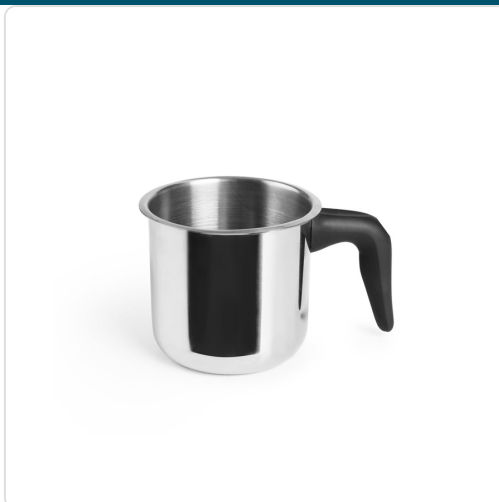

Ficha Tecnica

Precisa de Ajuda? Ligue: (+351) 916 542 211

Hotelequip.pt

Rua Empresarial N° 8A, Zona Industrial Ponte Seca
2510-752 Gaeiras, Portugal

Ficha tecnica gerada em: 03/07/2026

O produto final e as características podem diferir ligeiramente do mostrado na imagem.

Acesso rapido
ao produto

Hotelequip.pt

Fervedor Indução Aço Inoxidável 16 cm para Bebidas Quentes

Informacoes do Produto

SKU:	IB666316	Modelo:	666316
Marca:	IBILI	EAN:	8411922439083

Imagens do Produto

Especificacoes

Marca	IBILI
Modelo	666316
EAN	8411922439083

Descricao Resumida