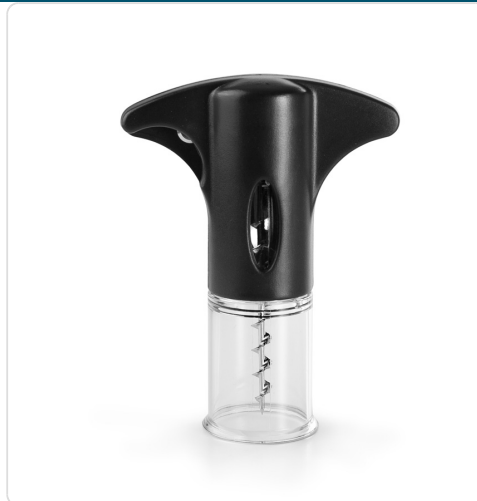

Acesso rapido
ao produto

Saca-rolhas Giratório com Corta-cápsulas para Serviço de Bar

Informacoes do Produto

SKU:	IB695008	Modelo:	695008
Marca:	IBILI	EAN:	8411922446234

Imagens do Produto

Especificacoes

Marca	IBILI
Modelo	695008

Descrição Resumida

Saca-rolhas giratório com espiral antiaderente em aço inoxidável e corpo em plástico. Inclui corta-cápsulas, ideal para um serviço de bar rápido e eficiente.

Descrição Completa

Facilite a abertura de garrafas de vinho com este saca-rolhas giratório de corpo em plástico e espiral antiaderente em inox. Ideal para o serviço rápido em bares e restaurantes, este utensílio de bar inclui corta-cápsulas integrado, agilizando a preparação do serviço e garantindo a eficiência durante os períodos de maior movimento.

saca-rolhas giratório — Características Técnicas

Propriedade	Valor
Material	Aço Inoxidável, Plástico

Aplicações Profissionais

Essencial para qualquer profissional de restauração ou hotelaria, este saca-rolhas é perfeito para o dia-a-dia de bares, snack-bares e restaurantes. A sua praticidade e design robusto garantem um serviço eficiente, mesmo em horários de pico, assegurando que a sua equipa possa servir os clientes com rapidez e sem interrupções.

Porquê Escolher Este Equipamento

A combinação de uma espiral em aço inoxidável com revestimento antiaderente e um corpo em plástico resistente faz deste saca-rolhas um utensílio de bar durável e de fácil manuseamento. O corta-cápsulas integrado agiliza a abertura da garrafa, poupando tempo valioso durante o serviço contínuo em estabelecimentos com elevado volume de clientes.