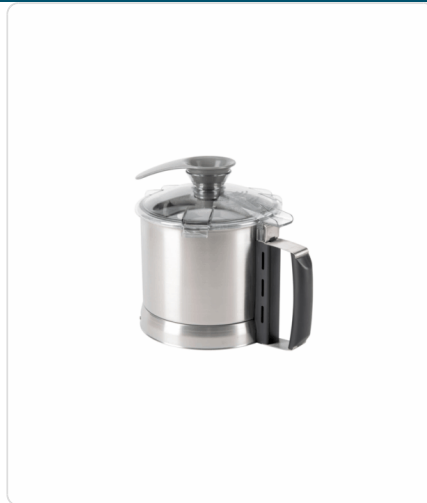

Acesso rapido
ao produto

Acessórios Blixer 6

Informacoes do Produto

SKU:	RC10,00462	Modelo:	27323
Marca:	Robot Coupe	EAN:	N/D

Imagens do Produto

Especificacoes

Marca	Robot Coupe
Modelo	27323

Descricao Resumida

. Acessório suplementar: cuba, lâmina, tampa e braço raspador

Descricao Completa

Acessório suplementar: cuba, lâmina, tampa e braço raspador para Blixer 6.