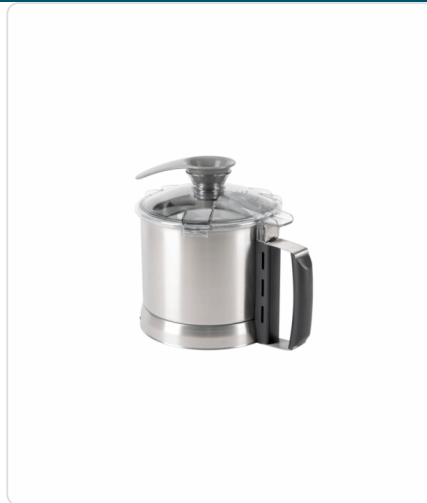

Acesso rapido
ao produto

Hotelequip.pt

Acessórios Blixer 6

Informacoes do Produto

SKU:	RC10,00462	Modelo:	27323
Marca:	Robot Coupe	EAN:	N/D

Imagens do Produto

Especificacoes

Marca	Robot Coupe
Modelo	27323

Descricao Resumida

. Acessório suplementar: cuba, lâmina, tampa e braço raspador

Descricao Completa

Acessório suplementar: cuba, lâmina, tampa e braço raspador para Blixer 6.