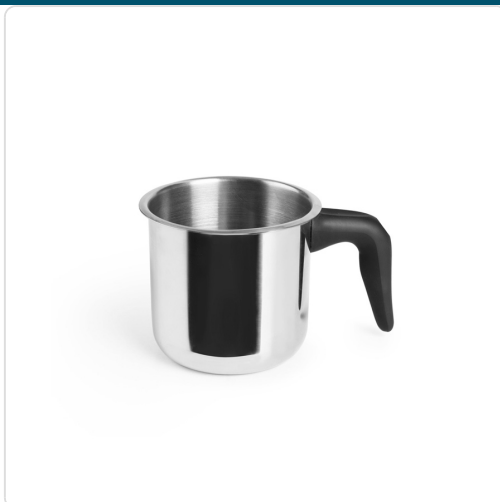

Acesso rapido
ao produto

Hotelequip.pt

Fervedor de Indução Aço Inoxidável 12 cm para Líquidos

Informacoes do Produto

SKU:	IB666312	Modelo:	666312
Marca:	IBILI	EAN:	8411922439069

Imagens do Produto

Especificacoes

Marca	IBILI
Modelo	666312
EAN	8411922439069

Descricao Resumida

Fervedor de indução em aço inoxidável 18/10 com 12 cm de diâmetro, ideal para aquecer líquidos. Compatível com todas as fontes de calor, possui cabo de baquelite "soft touch".

Descricao Completa

Este fervedor de bebidas quentes com 12 cm de diâmetro, construído em aço inoxidável 18/10, garante durabilidade e resistência para uso profissional contínuo em estabelecimentos de restauração e cafeteria. O seu design versátil permite a utilização em todas as fontes de calor, incluindo indução, otimizando o tempo de preparo em momentos de maior movimento.

fervedor bebidas quentes — Características Técnicas

Propriedade	Valor
Material	Aço Inoxidável 18/10
Diâmetro	12 cm
Pega	Baquelite Soft Touch
Compatibilidade de Placa	Todas, incluindo Indução
Quantidade Mínima de Pedido	6 unidades