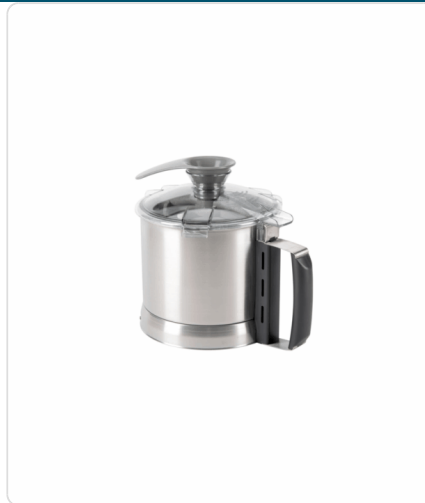

Ficha Tecnica

Precisa de Ajuda? Ligue: (+351) 916 542 211

Hotelequip.pt

Rua Empresarial N° 8A, Zona Industrial Ponte Seca
2510-752 Gaeiras, Portugal

Ficha tecnica gerada em: 23/05/2026

O produto final e as características podem diferir ligeiramente do mostrado na imagem.

Acesso rapido
ao produto

Hotelequip.pt

Acessórios Blixer 4

Informacoes do Produto

SKU:	RC10,00456	Modelo:	27338
Marca:	Robot Coupe	EAN:	N/D

Imagens do Produto

Especificacoes

Marca	Robot Coupe
Modelo	27338

Descricao Resumida

. Acessório suplementar: cuba, lâmina, tampa e braço raspador

Descricao Completa