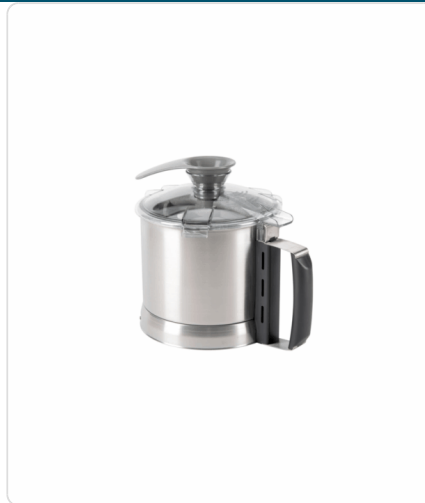

Acesso rapido
ao produto

Acessórios Blixer 3

Informacoes do Produto

SKU:	RC10,00448	Modelo:	27337
Marca:	Robot Coupe	EAN:	N/D

Imagens do Produto

Especificacoes

Marca	Robot Coupe
Modelo	27337

Descricao Resumida

. Acessório suplementar: cuba, lâmina, tampa e braço raspador

Descricao Completa

Acessório suplementar: cuba, lâmina, tampa e braço raspador para Blixer 3.