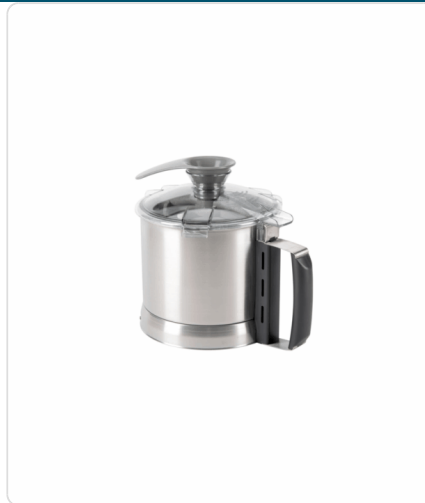

Acesso rapido
ao produto

Hotelequip.pt

Acessórios Blixer 2

Informacoes do Produto

SKU:	RC10,00445	Modelo:	27369
Marca:	Robot Coupe	EAN:	N/D

Imagens do Produto

Especificacoes

Marca	Robot Coupe
Modelo	27369

Descricao Resumida

. Acessório suplementar: cuba, lâmina, tampa e braço raspador

Descricao Completa

Acessório suplementar: cuba, lâmina, tampa e braço raspador para Blixer 2.