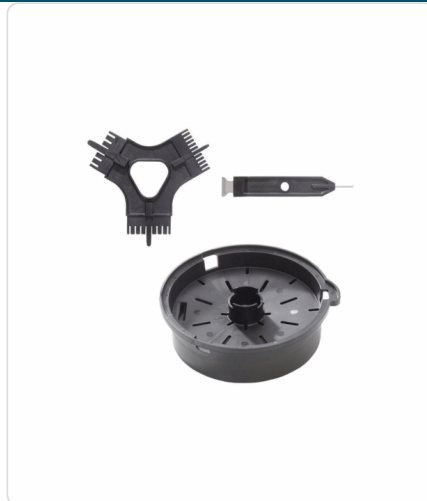

Ficha Tecnica

Precisa de Ajuda? Ligue: (+351) 916 542 211

Hotelequip.pt

Rua Empresarial N° 8A, Zona Industrial Ponte Seca
2510-752 Gaeiras, Portugal

Ficha tecnica gerada em: 23/05/2026

O produto final e as características podem diferir ligeiramente do mostrado na imagem.

Acesso rapido
ao produto

Hotelequip.pt

D-Clean Kit

Informacoes do Produto

SKU:	RC10,00331	Modelo:	29246
Marca:	Robot Coupe	EAN:	N/D

Imagens do Produto

Especificacoes

Marca	Robot Coupe
Modelo	29246

Descricao Resumida

- . Suporte de grelha reversível
- . Ferramenta para limpeza de grelhas macedónia