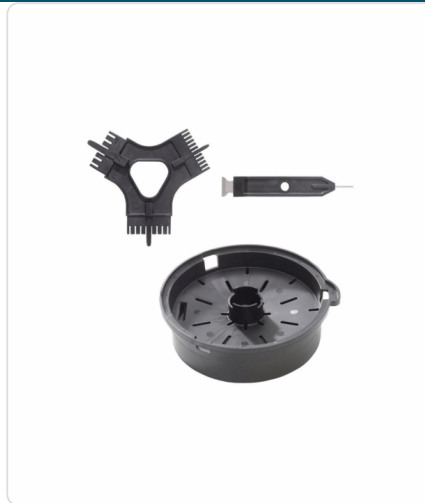

Acesso rapido
ao produto

Kit de Limpeza para Grelhas de Macedónia de Cortadores Profissionais

Informacoes do Produto

SKU:	RC10,00331	Modelo:	29246
Marca:	Robot Coupe	EAN:	3665075250018

Imagens do Produto

Especificacoes

Marca	Robot Coupe
Modelo	29246
EAN	3665075250018

Descricao Resumida

Kit completo para limpeza e manutenção de grelhas de macedónia. Inclui suporte reversível, ferramenta de limpeza e raspador para uma higiene eficaz e duradoura.

Características Técnicas

Componente 1	Suporte de grelha reversível
Componente 2	Ferramenta para limpeza de grelhas macedónia
Componente 3	Instrumento raspador

Aplicações Profissionais

Este kit é indispensável em qualquer cozinha profissional que utilize cortadores com grelhas de macedónia para a preparação de vegetais e frutas. É ideal para restaurantes de cozinha tradicional, cantinas escolares e empresariais, serviços de catering, hotéis, e até mesmo em food trucks ou snack-bares com produção própria que exigem uma limpeza rigorosa e eficiente dos seus equipamentos de preparação.

Como se utiliza o suporte de grelha reversível?

O suporte de grelha reversível permite posicionar a grelha de forma segura e estável, facilitando o acesso a ambos os lados para uma limpeza completa com a ferramenta e o raspador incluídos.