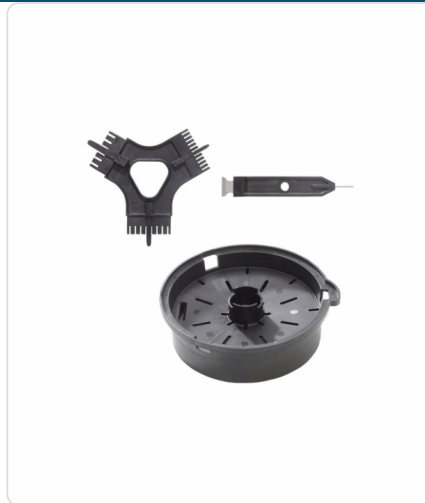

Acesso rapido
ao produto

Hotelequip.pt

D-Clean Kit

Informacoes do Produto

SKU:	RC10,00331	Modelo:	29246
Marca:	Robot Coupe	EAN:	N/D

Imagens do Produto

Especificacoes

Marca	Robot Coupe
Modelo	29246

Descricao Resumida

- . Suporte de grelha reversível
- . Ferramenta para limpeza de grelhas macedónia

. Instrumento raspador

Descricao Completa

Acessório para limpeza para grelhas macedónia.