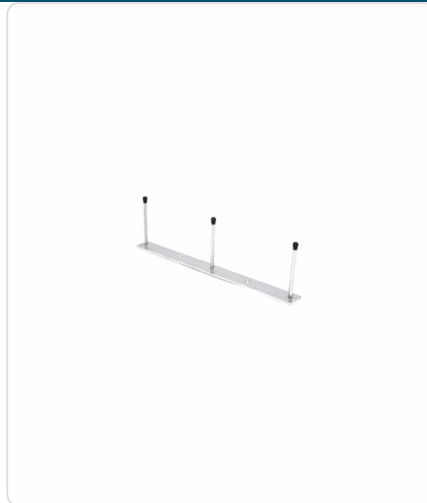

Ficha Tecnica

Precisa de Ajuda? Ligue: (+351) 916 542 211

Hotelequip.pt

Rua Empresarial N° 8A, Zona Industrial Ponte Seca
2510-752 Gaeiras, Portugal

Ficha tecnica gerada em: 20/05/2026

O produto final e as características podem diferir ligeiramente do mostrado na imagem.

Acesso rapido
ao produto

Hotelequip.pt

Porta discos mural

Informacoes do Produto

SKU:	RC10,0033	Modelo:	101230
Marca:	Robot Coupe	EAN:	N/D

Imagens do Produto

Especificacoes

Marca	Robot Coupe
Modelo	101230

Descricao Resumida

. Porta discos mural em aço inoxidável

Descricao Completa