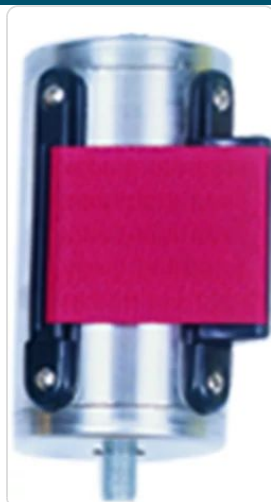

O produto final e as caracteristicas podem diferir ligeiramente do mostrado
na imagem.

Cabeça de Substituição para Barreira com Fita Retrátil Azul

Informacoes do Produto

SKU:	PJP19115A	Modelo:	P19115A
Marca:	Pujadas	EAN:	8421661195119

Imagens do Produto

Especificacoes

Marca	Pujadas
Modelo	P19115A
EAN	8421661195119

Descricao Resumida

Cabeça de substituição azul em aço inoxidável para barreiras com fita retrátil. Garante a continuidade do sistema de gestão de filas e controlo de acesso.

Descricao Completa

Esta cabeça de substituição azul para barreira com fita retrátil é um componente essencial para manter a operacionalidade dos seus sistemas de gestão de filas e controlo de acesso em áreas de serviço.

cabeça de substituição azul para barreira — Cabeça de Barreira — Características Técnicas

Material	Aço Inoxidável
Cor	Azul
Largura	95 mm
Profundidade	70 mm
Altura	100 mm
Peso	0.37 kg
Quantidade Mínima de Encomenda	12 unidades