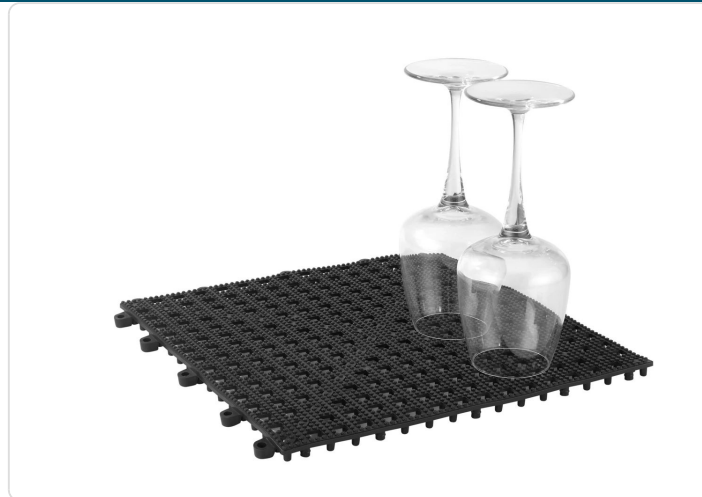

Ficha Tecnica

Precisa de Ajuda? Ligue: (+351) 916 542 211

Hotelequip.pt

Rua Empresarial N° 8A, Zona Industrial Ponte Seca
2510-752 Gaeiras, Portugal

Ficha tecnica gerada em: 23/06/2026

O produto final e as características podem diferir ligeiramente do mostrado na imagem.

Acesso rapido
ao produto

Hotelequip.pt

Tapete de Bar para Escoamento de Copos 34x34 cm Preto

Informacoes do Produto

SKU:	PJP26100	Modelo:	P26100
Marca:	Pujadas	EAN:	8421661261005

Imagens do Produto

Especificacoes

Marca	Pujadas
Modelo	P26100
EAN	8421661261005

Descricao Resumida