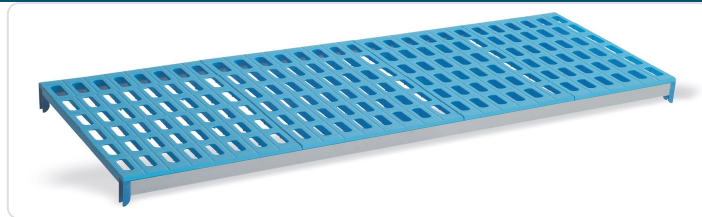

Ficha Tecnica

Precisa de Ajuda? Ligue: (+351) 916 542 211

Hotelequip.pt

Rua Empresarial N° 8A, Zona Industrial Ponte Seca
2510-752 Gaeiras, Portugal

Ficha tecnica gerada em: 23/06/2026

O produto final e as características podem diferir ligeiramente do mostrado na imagem.

Acesso rapido
ao produto

Hotelequip.pt

Estante Modular Polipropileno Azul 1205x555 mm para Armazenamento

Informacoes do Produto

SKU:	PJP7570	Modelo:	P7570
Marca:	Pujadas	EAN:	8421661075701

Imagens do Produto

Especificacoes

Marca	Pujadas
Modelo	P7570
EAN	8421661075701

Descricao Resumida

Estante modular de polipropileno azul 1205x555 mm, ideal para armazenamento em cozinhas profissionais. Suporta -30°C a 75°C e é compatível com Gastronorm 1/1. Fácil de montar e limpar.

Descricao Completa