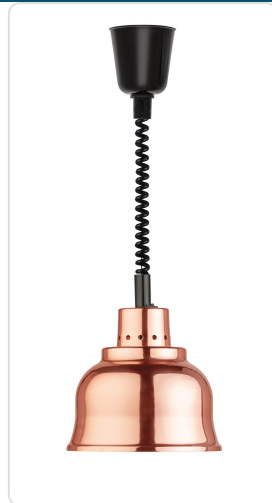

Acesso rapido
ao produto

Hotelequip.pt

Lâmpada Aquecimento Cobre Extensível até 1750 mm para Buffet

Informacoes do Produto

SKU:	PJP156521	Modelo:	P156521
Marca:	Pujadas	EAN:	8421661626989

Imagens do Produto

Especificacoes

Marca	Pujadas
Modelo	P156521
EAN	8421661626989

Descricao Resumida

Lâmpada de aquecimento em cobre, extensível até 1750 mm, ideal para manter alimentos quentes em buffets e áreas de serviço. Potência de 250W, 220-240V.

Descricao Completa

Esta lâmpada de aquecimento extensível em cobre foi concebida para manter alimentos quentes à temperatura ideal de serviço em buffets ou áreas de exposição, garantindo a qualidade e frescura dos pratos.

Lâmpada Aquecimento — Características Técnicas

Material	Cobre
Cor	Cobre
Peso	1.07 kg
Frequência	50/60 Hz
Voltagem	220-240V
Potência	250W
Comprimento Extensível	Até 1750 mm

Aplicações Profissionais

Ideal para buffets de hotéis, restaurantes com serviço de self-service, cantinas, áreas de catering e eventos, onde a manutenção da temperatura dos alimentos é crucial para a satisfação do cliente. Garante que pratos como assados, guisados ou acompanhamentos permaneçam quentes e apetitosos durante todo o período de serviço.