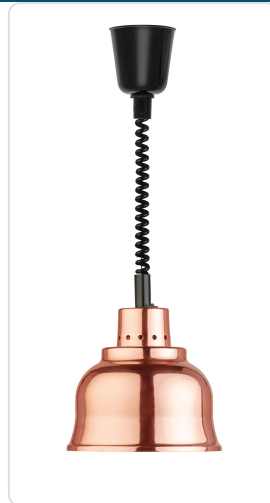

Acesso rapido
ao produto

Hotelequip.pt

Lâmpada Aquecimento Cobre Extensível até 1750 mm para Buffet

Informacoes do Produto

SKU:	PJP156521	Modelo:	P156521
Marca:	Pujadas	EAN:	8421661626989

Imagens do Produto

Especificacoes

Marca	Pujadas
Modelo	P156521
EAN	8421661626989

Descricao Resumida

Lâmpada de aquecimento em cobre, extensível até 1750 mm, ideal para manter alimentos quentes em buffets e áreas de serviço. Potência de 250W, 220-240V.

Descricao Completa

Esta lâmpada de aquecimento extensível em cobre foi concebida para manter alimentos quentes à temperatura ideal de serviço em buffets ou áreas de exposição, garantindo a qualidade e frescura dos pratos.

Lâmpada Aquecimento — Características Técnicas

Material	Cobre
Cor	Cobre
Peso	1.07 kg
Frequência	50/60 Hz
Voltagem	220-240V
Potência	250W
Comprimento Extensível	Até 1750 mm

Aplicações Profissionais

Ideal para buffets de hotéis, restaurantes com serviço de self-service, cantinas, áreas de catering e eventos, onde a manutenção da temperatura dos alimentos é crucial para a satisfação do cliente. Garante que pratos como assados, guisados ou acompanhamentos permaneçam quentes e apetitosos durante todo o período de serviço.