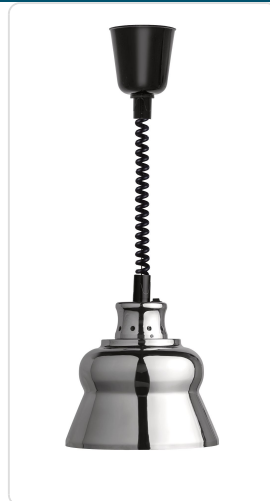

Acesso rapido
ao produto

Hotelequip.pt

Lâmpada de Aquecimento Cromada Extensível 250W para Buffet

Informacoes do Produto

SKU:	PJP156527	Modelo:	P156527
Marca:	Pujadas	EAN:	8421661627061

Imagens do Produto

Especificacoes

Marca	Pujadas
Modelo	P156527
EAN	8421661627061

Descricao Resumida

Lâmpada de aquecimento cromada com cabo extensível até 190 cm e potência de 250W. Ideal para manter alimentos quentes em buffets e áreas de serviço.

Descricao Completa

Esta lâmpada de aquecimento cromada é uma solução eficaz para manter os alimentos à temperatura ideal de serviço, garantindo a qualidade e frescura dos pratos. O seu design extensível oferece flexibilidade na instalação.

Lâmpada de Aquecimento — Características Técnicas

Material	Aço
Cor	Cromado
Potência	250 W
Tensão	220-240 V
Frequência	50/60 Hz
Peso	0.95 kg
Comprimento Máximo Cabo	190 cm
Lâmpada	Incluída

Aplicações Profissionais