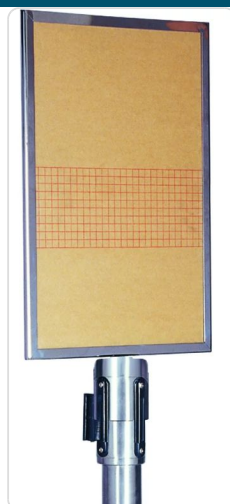

O produto final e as caracteristicas podem diferir ligeiramente do mostrado na imagem.

Placa de Informação Aço Inoxidável 310x220mm Acabamento Espelhado

Informacoes do Produto

SKU:	PJP19116	Modelo:	P19116
Marca:	Pujadas	EAN:	8421661191166

Imagens do Produto

Especificacoes

Marca	Pujadas
Modelo	P19116
EAN	8421661191166

Descricao Resumida

Placa de informação em aço inoxidável com acabamento espelhado, dimensões de 310x220 mm. Ideal para sinalização em áreas de recepção e serviço, garantindo durabilidade e visibilidade.

Descrição Completa

Esta placa de informação em aço inoxidável com acabamento espelhado é ideal para sinalização em áreas de serviço e recepção, garantindo visibilidade e durabilidade em ambientes profissionais.

Placa de Informação — Características Técnicas

Material	Aço Inoxidável
Cor	Metálico
Acabamento	Espelhado
Largura	310 mm
Profundidade	220 mm
Altura	110 mm
Peso	0.84 kg
Quantidade Mínima de Encomenda	10 unidades