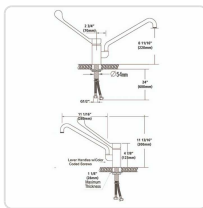

Imagens do Produto

Especificacoes

Marca	EDENOX
Modelo	GM-PL-25 S1

Descricao Resumida