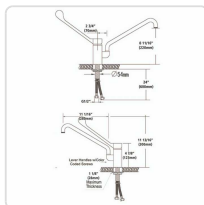

Imagens do Produto

Especificacoes

Marca	EDENOX
Modelo	GM-PL-25 S1

Descricao Resumida