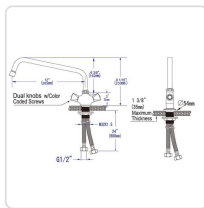

Acesso rapido
ao produto

Hotelequip.pt

Torneira Monocomando de Bancada Bica Giratória 300 mm

Informacoes do Produto

SKU:	EX19102919	Modelo:	GB-30 S1
Marca:	EDENOX	EAN:	N/D

Imagens do Produto

Especificacoes

Marca	EDENOX
Modelo	GB-30 S1

Especificações Técnicas

Característica	Detalhe
Tipo de Torneira	Monobloco, Monocomando
Controlo de Água	2 águas (quente e fria)
Pomo	Triangular, ergonómico

Característica	Detalhe
Bica	Giratório Ø 20 mm
Comprimento da Bica	300 mm
Material	Cromagem de alta densidade, componentes duráveis
Conetividade	Mangueiras flexíveis para conexão à rede
Instalação	Acessórios necessários incluídos
Marca	EDENOX
Modelo	GB-30 S1