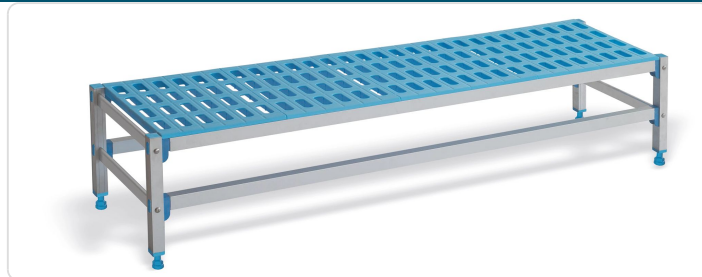

Acesso rapido
ao produto

Hotelequip.pt

Banco de Armazenamento Polipropileno 715x555mm

Informacoes do Produto

SKU:	PJP7603	Modelo:	P7603
Marca:	Pujadas	EAN:	8421661076036

Imagens do Produto

Especificacoes

Marca	Pujadas
Modelo	P7603
EAN	8421661076036

Descricao Resumida

Banco de armazenamento robusto com estrutura em alumínio anodizado e prateleira em polipropileno. Suporta até 175 kg, ideal para cozinhas profissionais e câmaras frigoríficas.

Descricao Completa

Este banco de armazenamento robusto, com estrutura em alumínio anodizado e prateleira em polipropileno, oferece uma solução de arrumação adicional para cozinhas profissionais. Suporta até 175 kg, ideal para otimizar o espaço.

banco de armazenamento — Características Técnicas

Material	Alumínio anodizado e Polipropileno
Cor	Azul
Largura	715 mm
Profundidade	555 mm
Altura	280 mm
Peso	5.04 kg
Capacidade de Carga	175 kg
Compatibilidade	Tabuleiros GN 1/1
Intervalo de Temperatura	-30°C a 75°C
Montagem	Fornecido desmontado — montagem fácil sem ferramentas
Pés	Ajustáveis