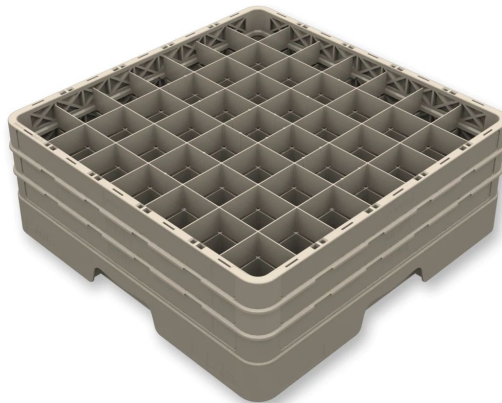

Acesso rapido
ao produto

Cesto para Lava-Loiça 49 Compartimentos Polipropileno 50x50 cm

Informacoes do Produto

SKU:	PJP5490E5F1	Modelo:	P5490E5F1
Marca:	Pujadas	EAN:	8421661549257

Imagens do Produto

Especificacoes

Marca	Pujadas
Modelo	P5490E5F1
EAN	8421661549257

Descricao Resumida

Cesto de lavagem e transporte em polipropileno, com 49 compartimentos e 5 extensores. Ideal para copos e chávenas. Dimensões: 500x500x300 mm.

Descrição Completa

Este cesto fechado em polipropileno, com 49 compartimentos e cinco extensores, foi concebido para lavagem e transporte seguro de copos e chávenas em cozinhas profissionais.

cesta lavagem loiça — Cesta Lavagem Profissional — Cesto Lava-Loiça — Características Técnicas

Material	Polipropileno
Cor	Bege
Largura	500 mm
Profundidade	500 mm
Altura	300 mm
Peso	6.11 kg
Compartimentos	49
Extensores	5
Montagem	Fornecida desmontada — montagem fácil por aparafusamento

Aplicações Profissionais