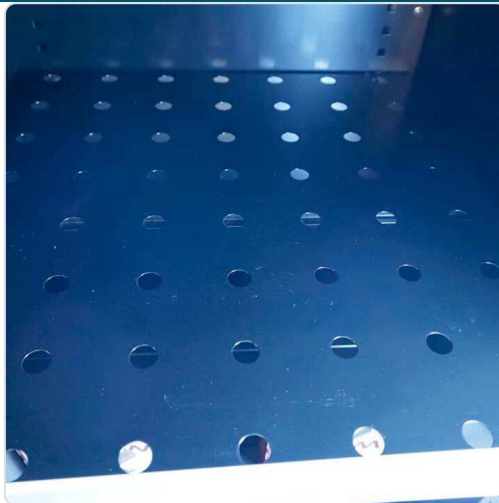

Ficha Tecnica

Precisa de Ajuda? Ligue: (+351) 916 542 211

Hotelequip.pt

Rua Empresarial N° 8A, Zona Industrial Ponte Seca
2510-752 Gaeiras, Portugal

Ficha tecnica gerada em: 05/07/2026

O produto final e as características podem diferir ligeiramente do mostrado na imagem.

Acesso rapido
ao produto

Prateleira Sólida para Mural Refrigerado 530x450 mm

Informacoes do Produto

SKU:	EX19097578	Modelo:	VERA-900-R
Marca:	EDENOX	EAN:	N/D

Imagens do Produto

Especificacoes