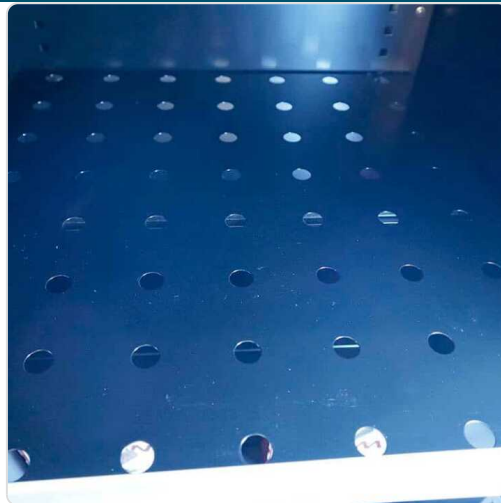

Acesso rapido
ao produto

Prateleira Sólida para Mural Refrigerado 530x450 mm

Informacoes do Produto

SKU:	EX19097578	Modelo:	VERA-900-R
Marca:	EDENOX	EAN:	N/D

Imagens do Produto

Especificacoes

Marca	EDENOX
Modelo	VERA-900-R

Descricao Resumida

Prateleira sólida e reforçada em chapa de aço pintada de preto, ideal para murais refrigerados. Dimensões 530x450x50 mm, otimiza a exposição de produtos.

Descricao Completa

Esta prateleira sólida e reforçada, com dimensões de 530x450x50 mm, é um componente essencial para otimizar o espaço de exposição em murais refrigerados profissionais. Fabricada em chapa de aço pintada de preto, oferece durabilidade e uma estética adequada para ambientes comerciais.

Características Técnicas

Tipo	Prateleira sólida reforçada
Material	Chapa de aço pintada de preto
Dimensões Externas (C x P x A)	530 x 450 x 50 mm
Compatibilidade	Murais refrigerados da família VESUR-VESUC

As dimensões externas da prateleira são 530 mm de comprimento, 450 mm de profundidade e 50 mm de altura.

É compatível com qualquer mural refrigerado?

Esta prateleira foi concebida para ser compatível com murais refrigerados da família VESUR-VESUC. Recomenda-se verificar a compatibilidade com o modelo específico do seu equipamento.