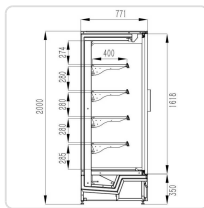

Imagens do Produto

Especificacoes

Marca	EDENOX