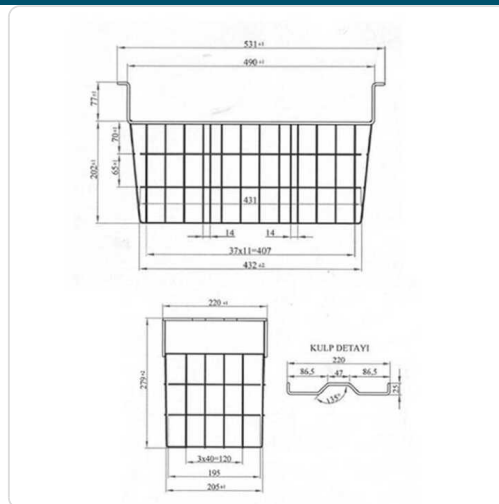

Acesso rapido
ao produto

Cesto para Arca Congeladora - 531x220x279 mm

Informacoes do Produto

SKU:	EX19084854	Modelo:	VERSO-800
Marca:	EDENOX	EAN:	N/D

Imagens do Produto

Especificacoes

Marca	EDENOX
Modelo	VERSO-800

Descricao Resumida

Cesto de arame robusto para arcas congeladoras horizontais, com dimensões de 531x220x279 mm. Ideal para otimizar a organização e o acesso rápido a produtos congelados.

Descrição Completa

Este cesto de arame é um acessório essencial para a organização interna de arcas congeladoras horizontais, otimizando o espaço e facilitando o acesso rápido aos produtos congelados.

Características Técnicas