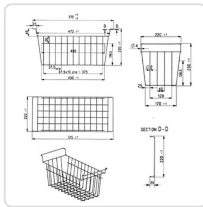

Acesso rapido
ao produto

Cesto para Arca Congeladora Horizontal NLF-565

Informacoes do Produto

| | | | |
|---------------|------------|----------------|----------|
| SKU: | EX19098444 | Modelo: | VEPS-100 |
| Marca: | EDENOX | EAN: | N/D |

Imagens do Produto

Especificacoes

| | |
|---------------|----------|
| Marca | EDENOX |
| Modelo | VEPS-100 |

Descricao Resumida

Cesto de verga robusto para arcas congeladoras horizontais NLF-565. Dimensões de 220x515x230 mm, otimiza organização e acesso aos produtos.

Descricao Completa

cesto arca congeladora — Cesto para Arca Congeladora — Principais Vantagens

Este cesto de verga (ou cesto de arame) foi especificamente desenhado para otimizar o espaço e a organização interna de arcas congeladoras horizontais, sendo um acessório indispensável para qualquer negócio no setor HORECA que necessite de uma gestão eficiente dos seus produtos congelados.

Especificações Técnicas

| Característica | Detalle |
|-------------------|---------------------------|
| Dimensões (LPA) | 220 x 515 x 230 mm |
| Família | Congelador horizontal NLF |
| Modelo Compatível | NLF-565 |
| Tipo | Cesto de vara |