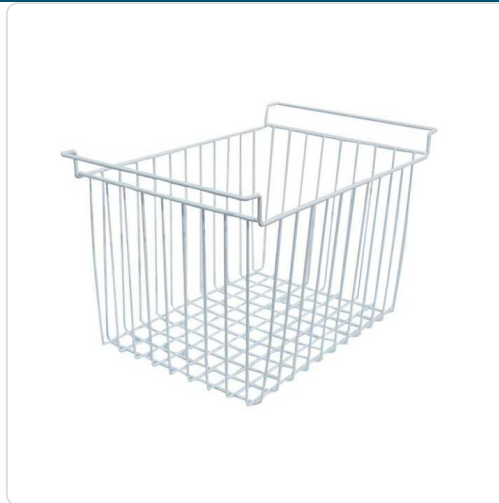

Acesso rapido
ao produto

Cesto para Arca Congeladora Horizontal NLF-565

Informacoes do Produto

| | | | |
|---------------|------------|----------------|----------|
| SKU: | EX19098444 | Modelo: | VEPS-100 |
| Marca: | EDENOX | EAN: | N/D |

Imagens do Produto

Especificacoes

| | |
|---------------|----------|
| Marca | EDENOX |
| Modelo | VEPS-100 |

Descricao Resumida

Cesto de verga robusto para arcas congeladoras horizontais NLF-565. Dimensões de 220x515x230 mm, otimiza organização e acesso aos produtos.

Descricao Completa

cesto arca congeladora — Cesto para Arca Congeladora — Principais Vantagens

Este cesto de verga (ou cesto de arame) foi especificamente desenhado para otimizar o espaço e a organização interna de arcas congeladoras horizontais, sendo um acessório indispensável para qualquer negócio no setor HORECA que necessite de uma gestão eficiente dos seus produtos congelados.