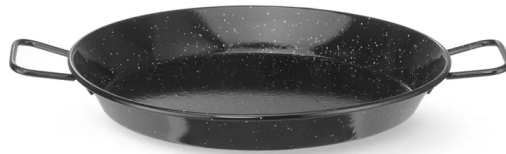

Acesso rapido
ao produto

Panela Esmaltada Aço Carbono ?300mm x 50mm

Informacoes do Produto

SKU:	HE622773	Modelo:	622773
Marca:	HENDI	EAN:	8711369622773

Imagens do Produto

Especificacoes

Marca	HENDI
Modelo	622773
EAN	8711369622773

Descricao Resumida

Panela esmaltada de aço carbono com 300 mm de diâmetro e 50 mm de altura, ideal para cozinhas profissionais. Compatível com fogões a gás, elétricos e cerâmicos, lavável na máquina.

Descricao Completa

Esta panela esmaltada de aço carbono com 300 mm de diâmetro e 50 mm de altura é um utensílio robusto para uso diário em cozinhas profissionais, garantindo durabilidade e versatilidade na confeção.

Panela esmaltada profissional — Panela Esmaltada — Características Técnicas

Panela Esmaltada — Aplicações Profissionais

Esta panela é ideal para uma vasta gama de estabelecimentos, incluindo tascas, snack-bares, restaurantes de cozinha tradicional portuguesa, cantinas escolares e empresariais, e até roulotes. A sua versatilidade permite a confeção de guisados, estufados, molhos e outras preparações que exigem um utensílio robusto e de fácil manutenção.