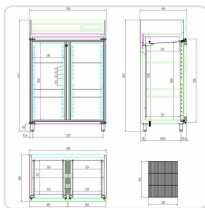

Imagens do Produto