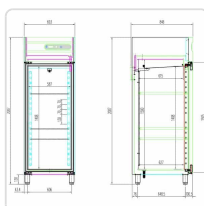

Imagens do Produto