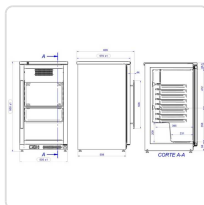

Imagens do Produto

Especificacoes

Marca	EDENOX
Modelo	APV-501-C

Descricao Resumida