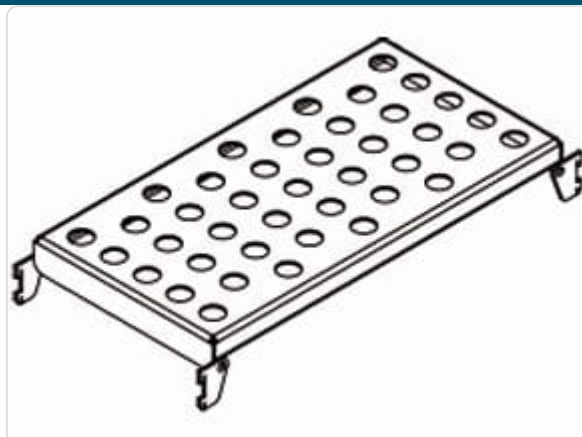

O produto final e as características podem diferir ligeiramente do mostrado na imagem.

Estante Dm-90

Informacoes do Produto

SKU:	EX19068001	Modelo:	DM-90
Marca:	EDENOX	EAN:	N/D

Imagens do Produto

Especificacoes

Marca	EDENOX
Modelo	DM-90

Descricao Resumida

Descrição Técnica:

Prateleira(Peso Maximo : 20 kg (prateleira de metacrilato para queijo, linguiça)

Prateleiras x Corpo(2300/2600 mm): 9 / 11 prateleiras

Peso corpo: 100 Kg / 120 Kg