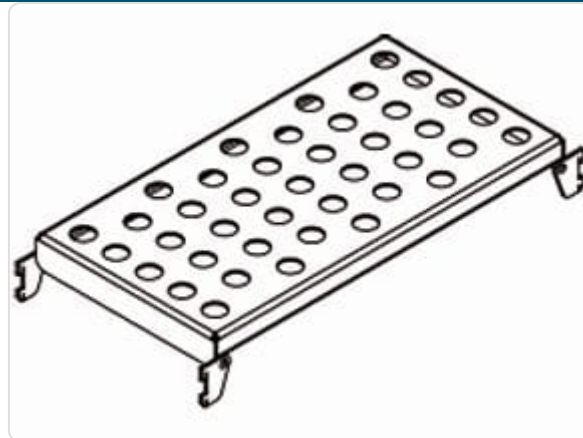

Acesso rápido
ao produto

Hotelequip.pt

Estante Dm-90

Informações do Produto

SKU:	EX19068001	Modelo:	DM-90
Marca:	EDENOX	EAN:	N/D

Imagens do Produto

Especificações

Marca	EDENOX
Modelo	DM-90

Descrição Resumida

Descrição Técnica:

Prateleira(Peso Maximo : 20 kg (prateleira de metacrilato para queijo, linguiça)

Prateleiras x Corpo(2300/2600 mm): 9 / 11 prateleiras

Peso corpo: 100 Kg / 120 Kg

Descricao Completa