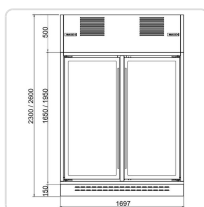

Imagens do Produto