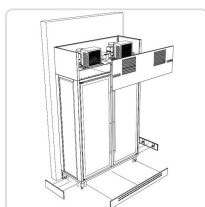

Imagens do Produto