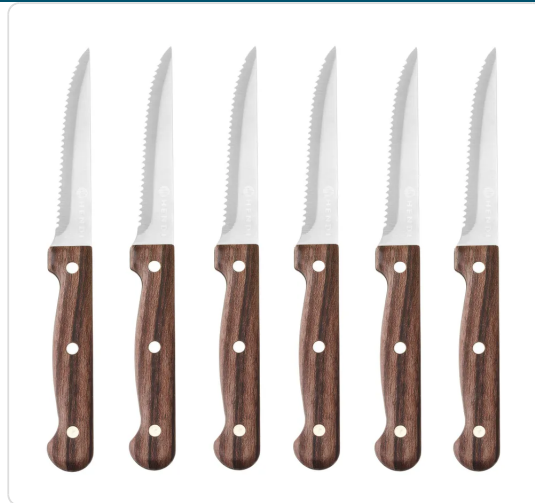

Acesso rapido
ao produto

Hotelequip.pt

Faca de Mesa com Cabo ABS Castanho, 210mm, Conjunto 6 Peças

Informacoes do Produto

SKU:	HE783085	Modelo:	783085
Marca:	HENDI	EAN:	8711369783085

Imagens do Produto

Especificacoes

Marca	HENDI
Modelo	783085

EAN

8711369783085

Descrição Resumida

Conjunto de 6 facas de mesa com lâmina em aço inoxidável e cabo em ABS castanho, com 210mm de comprimento, ideal para uso profissional diário.

Descrição Completa

Este conjunto de seis facas de mesa, com 210mm de comprimento, é fabricado em aço inoxidável e possui um cabo ergonómico em ABS castanho, ideal para uso diário em ambientes profissionais de serviço de mesa.