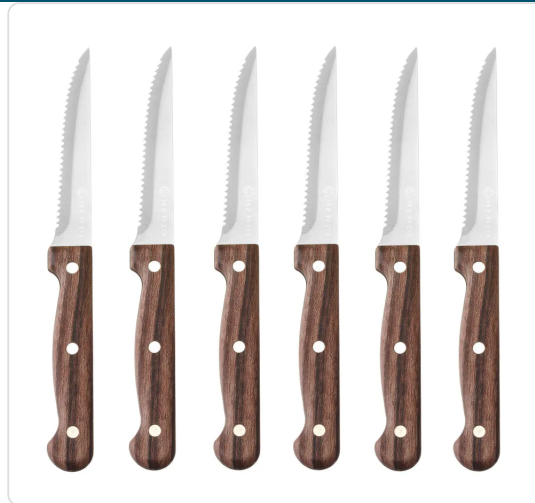

Acesso rapido
ao produto

Faca de Mesa com Cabo ABS Castanho, 210mm, Conjunto 6 Peças

Informacoes do Produto

SKU:	HE783085	Modelo:	783085
Marca:	HENDI	EAN:	8711369783085

Imagens do Produto

Especificacoes

Marca	HENDI
Modelo	783085

EAN

8711369783085

Descrição Resumida

Conjunto de 6 facas de mesa com lâmina em aço inoxidável e cabo em ABS castanho, com 210mm de comprimento, ideal para uso profissional diário.

Descrição Completa

Este conjunto de seis facas de mesa, com 210mm de comprimento, é fabricado em aço inoxidável e possui um cabo ergonómico em ABS castanho, ideal para uso diário em ambientes profissionais de serviço de mesa.

facas de mesa profissional — Facas profissionais — Características Técnicas

Comprimento	210 mm
Largura	15 mm
Altura	20 mm
Peso Líquido	0,21 kg
Peso Bruto	0,247 kg
Material Lâmina	Aço inoxidável
Material Cabo	ABS (Acrilonitrilo-butadieno-estireno)
Unidades por Embalagem	6