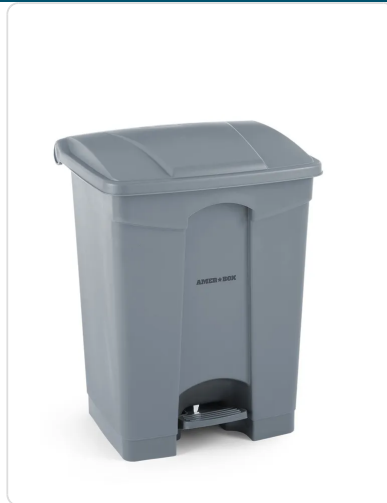

Acesso rapido
ao produto

CONFLITO DE DADOS DETETADO

Informacoes do Produto

SKU:	HE691168	Modelo:	N/D
Marca:	N/D	EAN:	N/D

Imagens do Produto

Descricao Resumida

Conflito de dimensões detetado. Por favor, reveja as especificações do produto.

Descricao Completa

{'status': 'needs_review', 'conflict': 'As dimensões fornecidas no título (500x410x(H)815mm) e na descrição curta (405 × 500 × 820 mm) são contraditórias na largura e profundidade, e também ligeiramente na altura. Não é possível gerar a descrição sem uma clarificação das dimensões corretas.'}