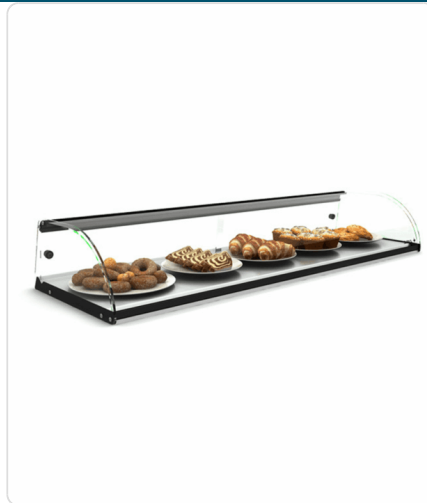

Acesso rapido
ao produto

Hotelequip.pt

Vitrine bancada Neutra ES4

Informacoes do Produto

SKU:	SLES4	Modelo:	ES4
Marca:	SAYL	EAN:	N/D

Imagens do Produto

Especificacoes

Marca	SAYL
Modelo	ES4

Descricao Resumida

- . Vitrine Neutra de alta qualidade e design moderno
- . Base de aço inoxidável completa

- . Vidro temperado curvo
- . Dimensões exteriores: 840x380x170mm

Descricao Completa

Vitrine expositora Neutra de bancada revolucionária e sofisticada, com design que permite excelente exposição do produto.