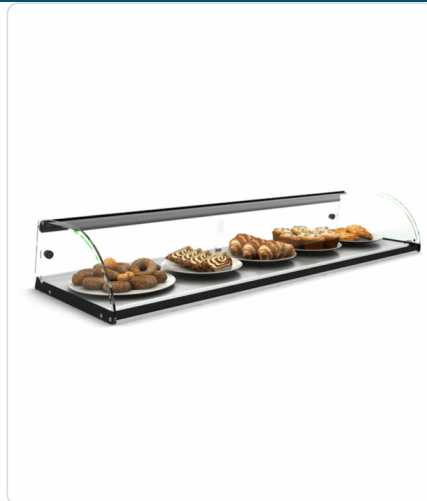

Acesso rapido
ao produto

Hotelequip.pt

Vitrine bancada Neutra ES4

Informacoes do Produto

SKU:	SLES4	Modelo:	ES4
Marca:	SAYL	EAN:	N/D

Imagens do Produto

Especificacoes

Marca	SAYL
Modelo	ES4

Descricao Resumida

- . Vitrine Neutra de alta qualidade e design moderno
- . Base de aço inoxidável completa

- . Vidro temperado curvo
- . Dimensões exteriores: 840x380x170mm

Descricao Completa

Vitrine expositora Neutra de bancada revolucionária e sofisticada, com design que permite excelente exposição do produto.