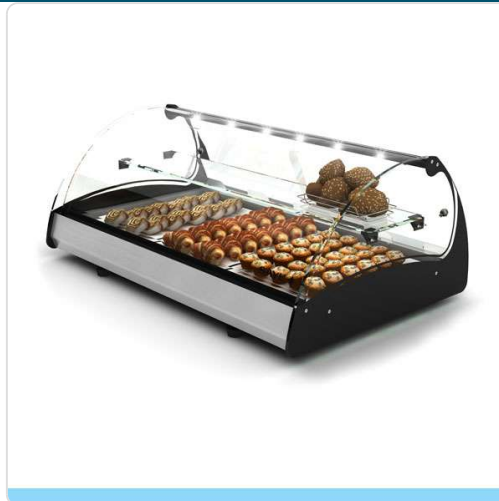

Acesso rapido
ao produto

Vitrine aquecida C6L LED

Informacoes do Produto

SKU:	SLC6L	Modelo:	C6L
Marca:	SAYL	EAN:	N/D

Imagens do Produto

Especificacoes

Marca	SAYL
Modelo	C6L

Descricao Resumida

Características Técnicas:

Dimensões: 1190x395x245mm

Temperatura: +80°C

Potência: 1000W

Voltagem: 230V- 50/60Hz

Temperatura Maxima: 80°C

Potencia: 1.020W

Peso: 35KG

LED: Sim

Descricao Completa

Descrição Técnica:

Vitrine aquecida com aquecimento de água

Capacidade: 6xGN1/3x40mm

Controlo de temperatura

Vidro dobrável

Fabricado em aço inoxidável