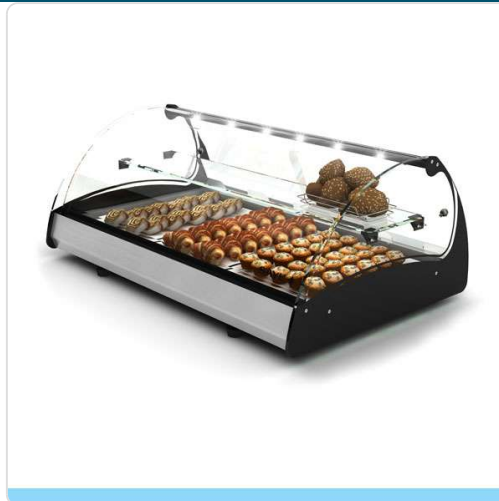

Acesso rapido
ao produto

Vitrine aquecida C4

Informacoes do Produto

SKU:	SLC4	Modelo:	C4
Marca:	SAYL	EAN:	N/D

Imagens do Produto

Especificacoes

Marca	SAYL
Modelo	C4

Descricao Resumida

Características Técnicas:

Dimensões: 840x395x245mm

Temperatura: +80°C

Potência: 700W

Voltagem: 230V- 50/60Hz

Temperatura Maxima: 80°C

Potencia: 700W

Peso: 30KG

Descricao Completa

Descrição Técnica:

Vitrine aquecida com aquecimento de água

Capacidade: 4xGN1/3x40mm

Controlo de temperatura

Vidro dobrável

Fabricado em aço inoxidável

Vidro temperado