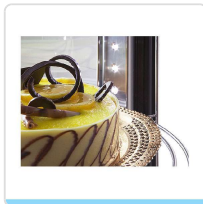

Acesso rapido
ao produto

Display aquecido CEDL LED

Informacoes do Produto

SKU:	SLCEDL	Modelo:	CEDL
Marca:	SAYL	EAN:	N/D

Imagens do Produto

Especificacoes

Marca	SAYL
Modelo	CEDL

Descricao Resumida

Descricao Completa

Descrição Técnica:

Display aquecido com iluminação LED

Dimensões da prateleira: Ø315mm

Parte frontal em vidro

Abertura da porta em 180° para facilitar abertura de limpeza

4 prateleiras