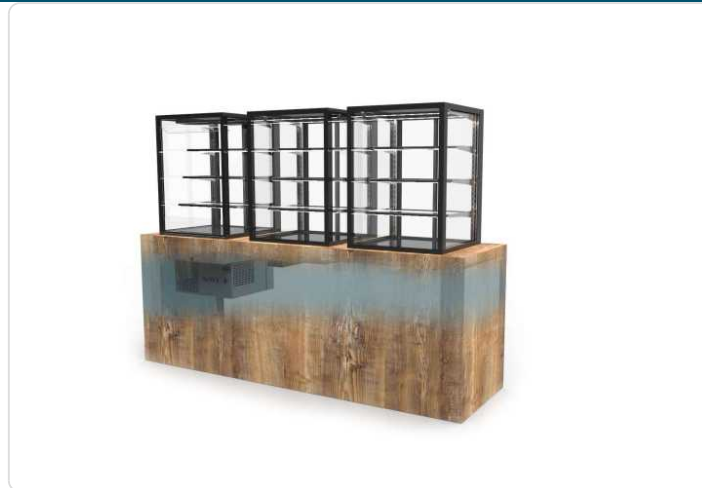

Ficha Tecnica

Precisa de Ajuda? Ligue: (+351) 916 542 211

Hotelequip.pt

Rua Empresarial N° 8A, Zona Industrial Ponte Seca
2510-752 Gaeiras, Portugal

Ficha tecnica gerada em: 21/05/2026

O produto final e as caracteristicas podem diferir ligeiramente do mostrado na imagem.

Acesso rapido
ao produto

Vitrine aquecida DP-100-80C

Informacoes do Produto

SKU:	SLDP-100-80C	Modelo:	DP-100-80C
Marca:	SAYL	EAN:	N/D

Imagens do Produto

Especificacoes

Marca	SAYL
Modelo	DP-100-80C

Descricao Resumida