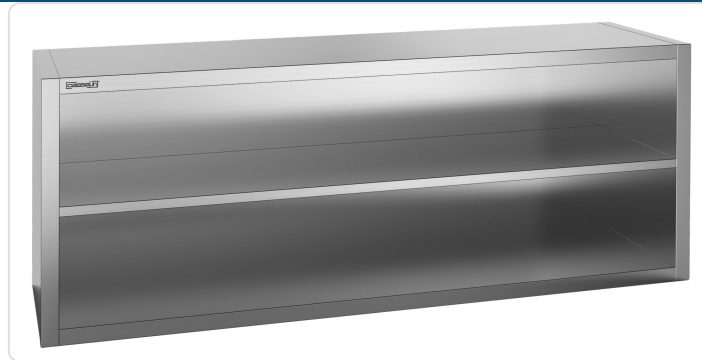

Ficha Tecnica

Precisa de Ajuda? Ligue: (+351) 916 542 211

Hotelequip.pt

Rua Empresarial N° 8A, Zona Industrial Ponte Seca
2510-752 Gaeiras, Portugal

Ficha tecnica gerada em: 23/06/2026

O produto final e as características podem diferir ligeiramente do mostrado na imagem.

Acesso rapido
ao produto

Hotelequip.pt

Armário Mural Aberto Aço Inox 1400mm

Informacoes do Produto

SKU:	CSCAM140	Modelo:	CAM140
Marca:	CASSELIN	EAN:	3611630090476

Imagens do Produto

Especificacoes

Marca	CASSELIN
Modelo	CAM140
EAN	3611630090476

Descricao Resumida

Maximize a organização e higiene na sua cozinha profissional com este armário mural em aço inox 1400mm. Inclui 1 prateleira ajustável.