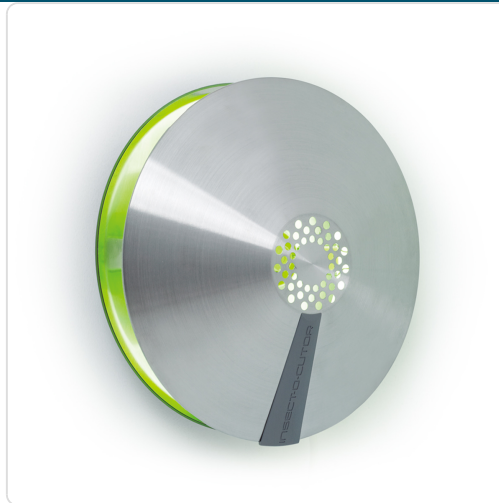

Ficha Tecnica

Precisa de Ajuda? Ligue: (+351) 916 542 211

Hotelequip.pt

Rua Empresarial N° 8A, Zona Industrial Ponte Seca
2510-752 Gaeiras, Portugal

Ficha tecnica gerada em: 04/07/2026

O produto final e as características podem diferir ligeiramente do mostrado na imagem.

Acesso rapido
ao produto

Hotelequip.pt

Exterminador de Insetos com Placa Adesiva UV 22W

Informacoes do Produto

SKU:	UD2058.940	Modelo:	2058.940
Marca:	UDI	EAN:	N/D

Imagens do Produto

Especificacoes

Marca	UDI
Modelo	2058.940

Descricao Resumida