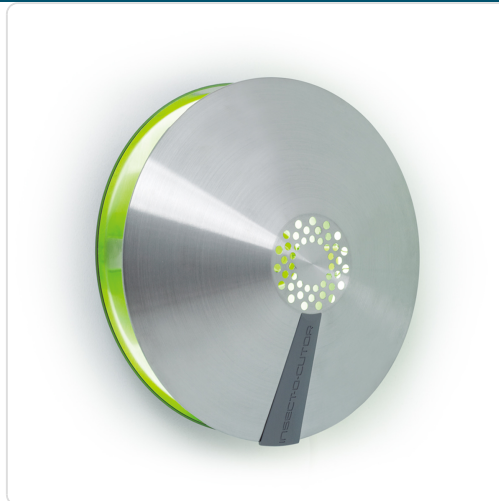

Ficha Tecnica

Precisa de Ajuda? Ligue: (+351) 916 542 211

Hotelequip.pt

Rua Empresarial N° 8A, Zona Industrial Ponte Seca
2510-752 Gaeiras, Portugal

Ficha tecnica gerada em: 04/07/2026

O produto final e as características podem diferir ligeiramente do mostrado na imagem.

Acesso rapido
ao produto

Exterminador de Insetos com Placa Adesiva UV 22W

Informacoes do Produto

SKU:	UD2058.940	Modelo:	2058.940
Marca:	UDI	EAN:	N/D

Imagens do Produto

Especificacoes

Marca	UDI
Modelo	2058.940

Descricao Resumida